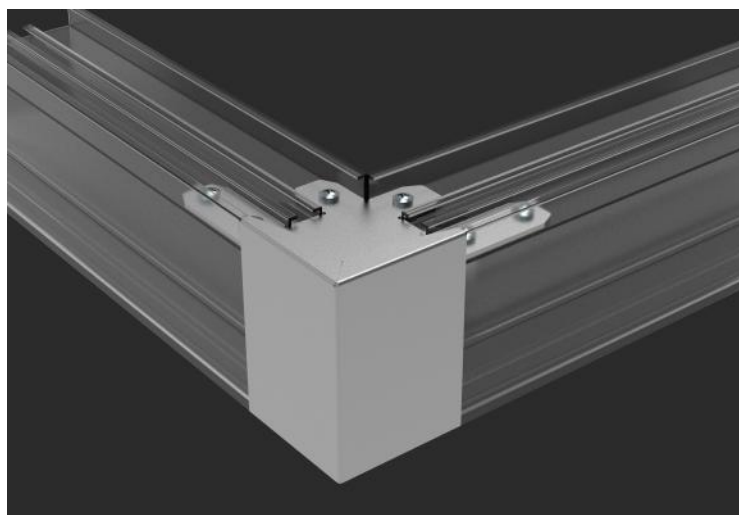

zapojujte svítidla do geometrických tvarů
spojujte svietidlá do geometrických tvarov
a lámpatestek geometriai alakzatokká kombinálhatók

Vnější trojitá spojka, úhel 90°
Vonkajší konektor trojitý, uhol 90°
Hármas külső kapcsoló, 90°-os szögben