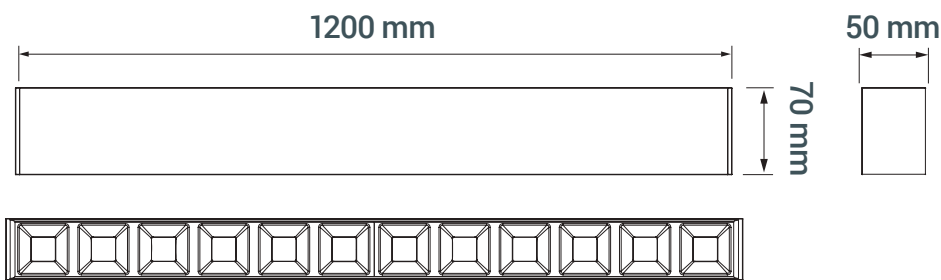

Více:
Viaczej:
Továbbiak: