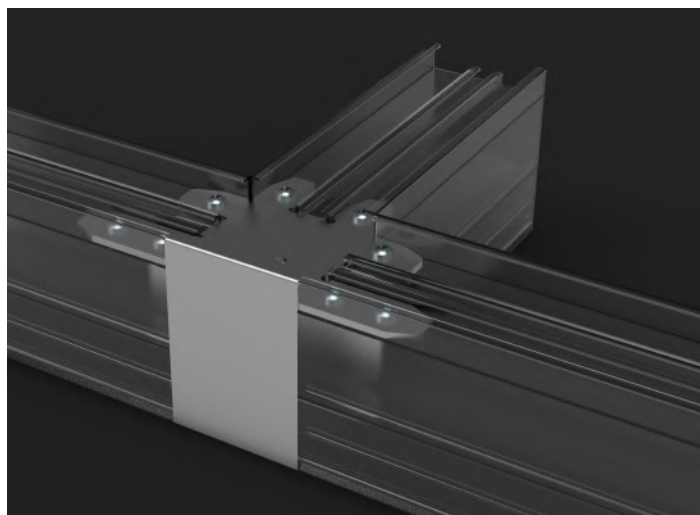

zapojujte svítidla do geometrických tvarů
spojujte svietidlá do geometrických tvarov
a lámpatestek geometriai alakzatokká kombinálhatók

Vnější trojitá spojka, úhel 90°
Vonkajší konektor trojitý, uhol 90°
Hármas külső kapcsoló, 90°-os szögben