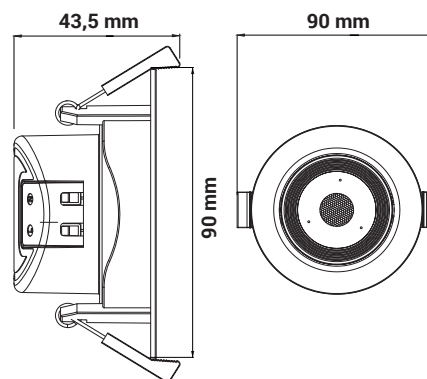

OPRAWA TYPU SPOT LED
LED SPOTLIGHT

	Index	P [W]	Φ [lm]	T [K]	I [mA]	IP	PF	△ [°]	⊞ [gl]
● ORO-SPOT-ZUMA-7W-WW	OR023004	7	450	3000	61	20	>0,5	38	76
● ORO-SPOT-ZUMA-7W-DW	OR023005	7	450	4000	61	20	>0,5	38	76

● 7W-WW

5 19 02 53 31 19 16 11

LED SMD 2835	AC 220-240V	50-60 Hz	15 000 h	20 000 x ON/OFF	65 °C -20				
0,5 m	0% → 60% instant full light	CRI ≥ 80		Hg 0,0 mg	UV FREE				

● 7W-DW

5 19 02 53 31 19 16 28

DANE ELEKTRYCZNE ELECTRICAL DATA

WYMIARY I WAGA SIZE AND WEIGHT

Średnica / Diameter [mm]	90
Wysokość / Height [mm]	43,5
Waga / Weight [g]	76

DANE FOTOMETRYCZNE PHOTOMETRIC DATA

Tolerancja strumienia świetlnego / Luminous flux tolerance	+/-10%
Kąt świecenia / Beam angle [°]	38
Początkowy współczynnik oddawania barw / Initial color rendering index [Ra]	>80
Początkowa chromatyczność SDCM / Initial chromaticity SDCM	(1,0, 1,0)<6