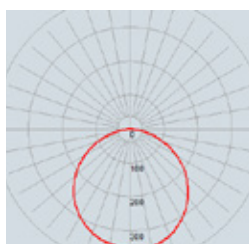

DANE ELEKTRYCZNE ELECTRICAL DATA

Napięcie zasilania / Voltage [V]	220-240
Częstotliwość / Frequency [Hz]	50-60
Moc / Wattage [W]	7
Prąd / Lamp current [mA]	61
Współczynnik mocy PF / Power factor PF	>0,5
Klasa ochronności elektrycznej / Electrical protection class	II

WYMIARY I WAGA SIZE AND WEIGHT

Średnica / Diameter [mm]	90
Wysokość / Height [mm]	43,5
Waga / Weight [g]	76

DANE FOTOMETRYCZNE PHOTOMETRIC DATA

Tolerancja strumienia świetlnego / Luminous flux tolerance	+/-10%
Kąt świecenia / Beam angle [°]	38
Początkowy współczynnik oddawania barw / Initial color rendering index [Ra]	>80
Początkowa chromatyczność SDCM / Initial chromaticity SDCM	(1,0, 1,0)<6

Fotometria / Photometry