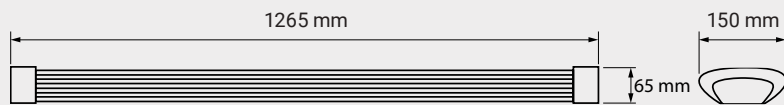

kanceláře / kancelárie

obchody / obchody

školy / školy

**120
cm** délka
délka

15cm široké svítidlo
široké svietidlo

přizpůsobené pro dvě
trubice T8
určené pre dve
trubice T8

A-A++

IP20