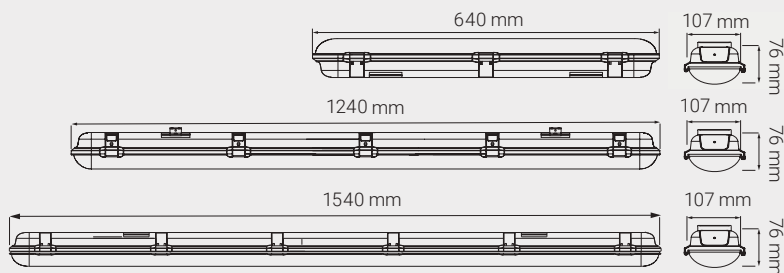

účinné diody
účinné diody

3 délky
3 délky

k dispozici s mikrovlnným
snímačem pohybu
k dispozici s mikrovlnným
snímačem pohybu

světelná účinnost 140 lm/W
merný svetelný výkon 140 lm/W

nízká hmotnosť
nízka hmotnosť

napájecí zdroj TRIDONIC
napájací zdroj TRIDONIC

	Index	EAN	P[W]	PF	T[K]	↔ [cm]	△ [°]	Φ [lm]
ORO-SFERIS-18W-L-III	ORO18030	5902533193875	18	>0,9	4000	64	120	2520
ORO-SFERIS-38W-L-III	ORO18033	5902533194384	38	>0,9	4000	124	120	5320
ORO-SFERIS-48W-L-III	ORO18034	5902533194568	48	>0,9	4000	154	120	6720