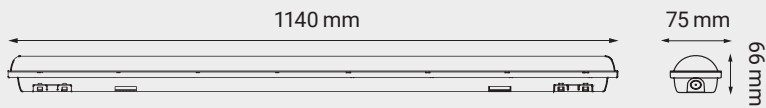

rovnoměrné rozložení světla
rovnomerné rozloženie svetla

120
cm

délka
dĺžka

lištový napájecí systém
lištový napájací systém

nízká hmotnost
nízka hmotnosť

regulace místa montáže
regulácia miesta montáže

světelná účinnost 140 lm/W
merný svetelný výkon 140 lm/W

účinné diody SANAN
účinné diódy SANAN

A+

IP65

IK07

PF>0,9

	Index	EAN	P[W]	PF	T[K]	↔ [cm]	△ [°]	Φ [lm]
ORO-BALI-50W-DW-L	ORO18036	5902533194636	50	>0,95	4000	114	120	5750