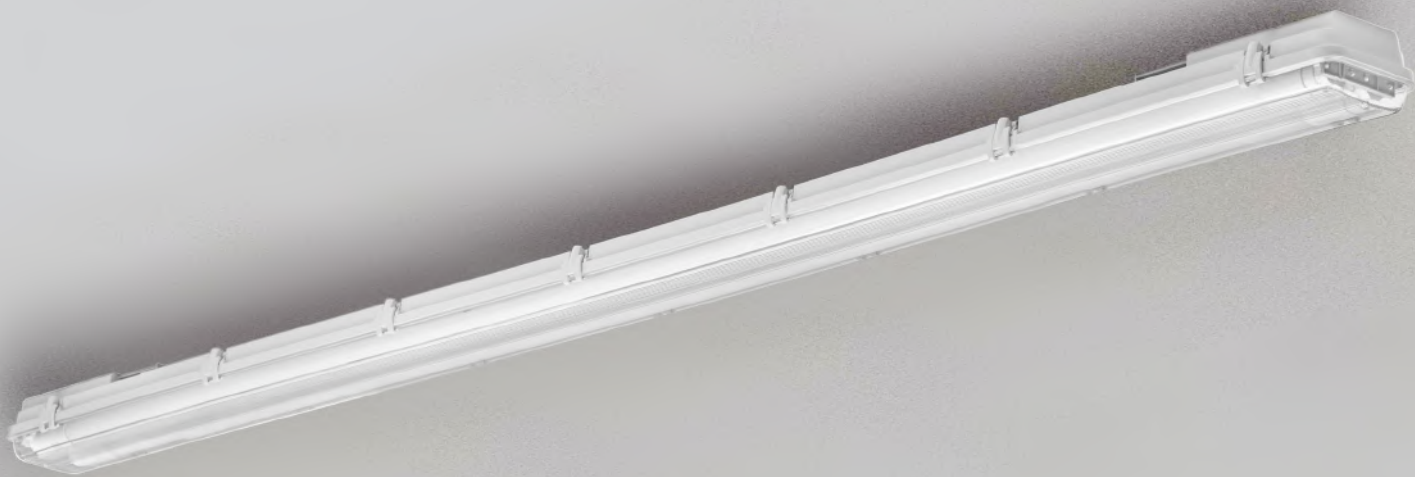

ATLAS-BASIC

Moderní svítidlo určené pro LED trubice T8

Moderné svietidlo určené pre LED trubice T8

Ekonomické svítidlo určené pro montáž v interiéru. Prachotěsné a voděodolné, určené na montáž dvou LED trubíc T8. Díky vysoké třídě těsnosti (IP54) lze toto svítidlo použít v místnostech vystavených účinkům vlhkosti a prachu. Odolnost produktu zaručuje jeho vyhotovení z PS a ABS.

Ekonomické svietidlo určené na inštaláciu v interiéroch. Prachotesné a vodotesné, prispôsobené na montáž dvoch LED trubíc T8. Svietidlo je možné vďaka vysokej triede tesnosti (IP54) použiť v miestnostiach vystavených účinkom vlhkosti a prachu. Odolnosť výrobku zaručuje jeho vyhotovenie z PS a ABS.

skladové haly / skladové haly

komunikační infrastruktura / komunikačná infraštruktúra

montážní haly / montážne haly

výrobní haly / výrobné haly

garáže / garáže

obchody / obchody