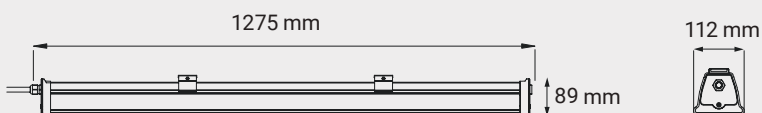

120 cm

délka svítidla
dĺžka svietidla

světelná účinnost 140 lm/W
merný svetelný výkon 140 lm/W

napájecí zdroj TRIDONIC
napájací zdroj TRIDONIC

speciální konstrukce svítidla
Špeciálna konštrukcia svietidla

účinné diody SEOUL
účinné diódy SEOUL

A++   **IP65**   **IK07**   **PF<0,9**

	Index	P[W]	EAN	PF	T[K]	↔[cm]	△[°]	Φ [lm]
ORO-ETERNO-60W-II-L	ORO18031	60	5902533193981	>0,95	4000	127,5	120	8400