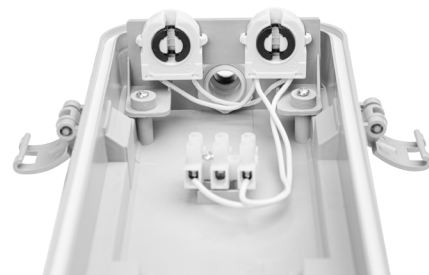

3

3 délky
3 dílky

přizpůsobené pro dvě trubice T8
určené pro dve trubice T8

dostupné příslušenství
dostupné příslušenstvo