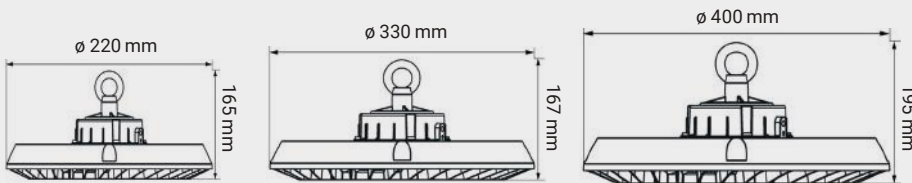

napájecí zdroj
MeanWell
napájecí zdroj
MeanWell

diody SEOUL
diody SEOUL

jedinečný tvar
jedinečný tvar

možnost stmívání
1-10V
možnosť stmievania
1-10V

životnost 50 000 h
životnosť 50 000 h

vysoká světelná účinnost
vysoká svetelná účinnosť

samočištění svítidla
samočistenie svietidla

A++

IP65

IK07

	Index	EAN	P[W]	PF	T[K]	ø [cm]	△ [°]	Φ [lm]
	ORO-HB-ALIEN-80W-II	ORO19009	5902533194414	80	>0,93	4000	22	11 200
	ORO-HB-ALIEN-120W-II	ORO19010	5902533194421	120	>0,93	4000	33	16 800
	ORO-HB-ALIEN-200W-II	ORO19011	5902533194438	200	>0,93	4000	40	28 000