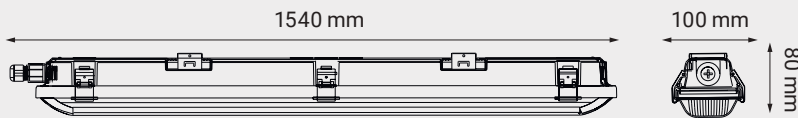

čtyřstupeňová regulace výkonu
štvorstupeňová regulácia výkonu

150 cm
délka svítidla
dĺžka svietidla

světelná účinnost 140 lm/W
merný svetelný výkon 140 lm/W

napájecí zdroj OSRAM
napájací zdroj OSRAM

lištový napájecí systém
lištový napájací systém