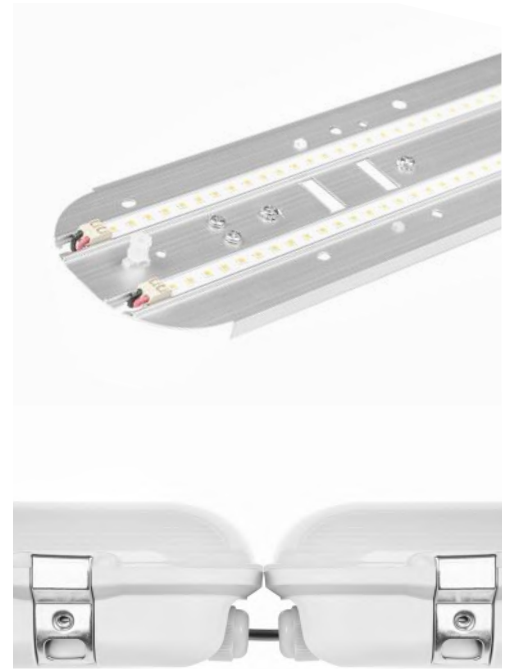

účinné diody
účinné diody

3 délky
3 délky

k dispozici s mikrovlnným
snímačem pohybu
k dispozici s mikrovlnným
snímačem pohybu

světelná účinnost 140 lm/W
merný svetelný výkon 140 lm/W

nízká hmotnosť
nízka hmotnosť

napájecí zdroj TRIDONIC
napájací zdroj TRIDONIC

	Index	EAN	P[W]	PF	T[K]	↔ [cm]	△ [°]	Φ [lm]
ORO-SFERIS-18W-L-III	ORO18030	5902533193875	18	>0,9	4000	64	120	2520
ORO-SFERIS-38W-L-III	ORO18033	5902533194384	38	>0,9	4000	124	120	5320
ORO-SFERIS-48W-L-III	ORO18034	5902533194568	48	>0,9	4000	154	120	6720

PŘÍSLUŠENSTVÍ / PRÍSLUŠENSTVO

ORO-SENSO-SFERIS
INDEX: ORO18007