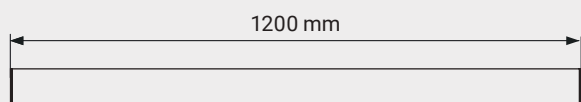

možnosť spojování do
geometrických tvarů
možnosť spájania do
geometrických tvarov

3

tři barevná provedení
tri farebné prevedenia

napájecí BOKE
BOKE napájecí

diody OSRAM
OSRAM diodes

jmenovitá životnost: 50 000 h
menovitá životnosť: 50 000 h