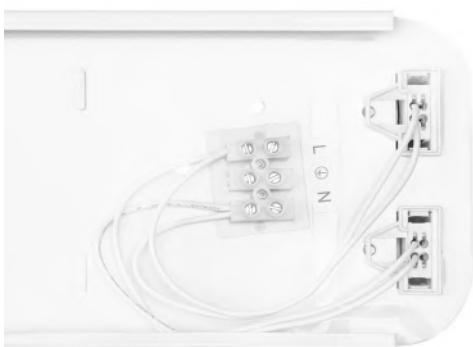

A-A++

IP65

	Index	EAN	T8	↔ [cm]	⊖
	ORO06001	5901752714472	2XLED 60CM	66	ABS/PC
	ORO06002	5901752711489	2XLED 120CM	126	ABS/PC
	ORO06005	5902533190140	2XLED 150CM	156	ABS/PC

prodává se bez zdroje světla / predáva sa bez zdroja svetla