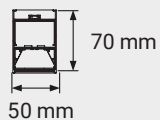

A++

IP65

IK06

PF>0,9

UGR
<16

		Index	EAN	PF	T[K]	↔ [cm]	△ [°]	Φ [lm]
●	ORO-RAGGIO-SILVER-40W-DW-L	ORO18038	5902533196166	>0,95	4000	120	70	5000
○	ORO-RAGGIO-WHITE-40W-DW-L	ORO18037	5902533196173	>0,95	4000	120	70	5000
●	ORO-RAGGIO-BLACK-40W-DW-L	ORO18039	5902533196159	>0,95	4000	120	70	5000

+	PŘÍSLUŠENSTVÍ / PRÍSLUŠENSTVO			POUŽITÍ / POUŽITIE
	ORO-RAGGIO-SILVER-CONNECT-0	ORO18040	5902533196180	Vnitřní spojka / Vnútorná spojka
	ORO-RAGGIO-SILVER-CONNECT-2	ORO18051	5902533197002	Dvojitá vnější spojka, úhel 90° / Dvojitá vonkajšia spojka, uhol 90°
	ORO-RAGGIO-SILVER-CONNECT-4	ORO18053	5902533197026	Trojité vnější spojka, úhel 90° / Trojitá vonkajšia spojka, uhol 90°
	ORO-RAGGIO-CLIPS	ORO18056	5902533197057	Úchytka pro montáž pod omítku / Konzola pre zapustenú montáž
	ORO-RAGGIO-LINK-1	ORO18057	5902533197064	Úchytka pro závěsnou montáž / Konzola pre závesnú montáž