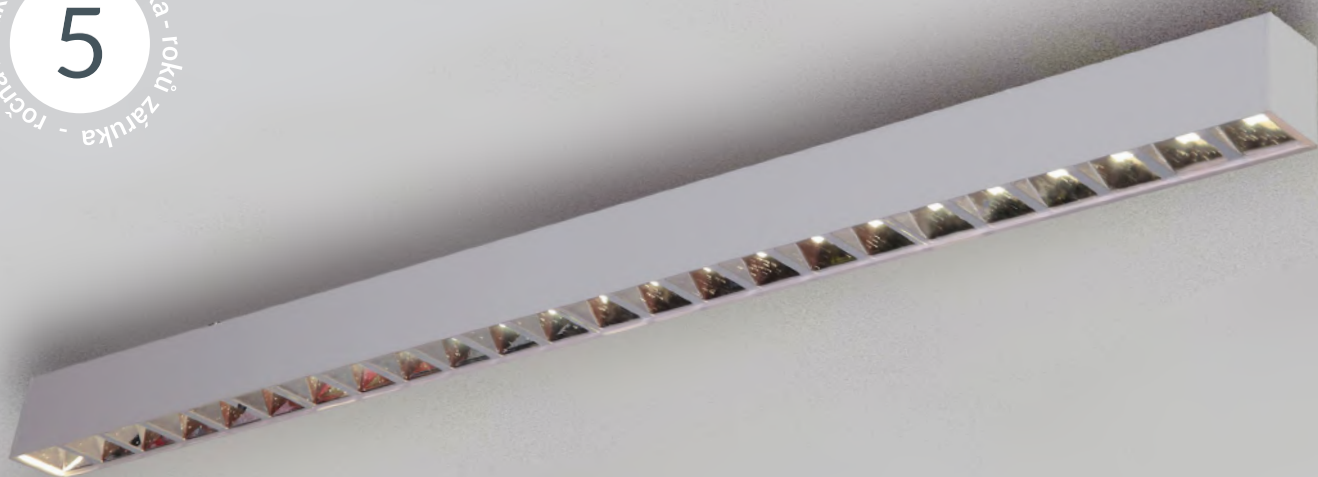

vysoká světelná účinnost
vysoká svetelná účinnosť

samočištění svítidla
samočistenie svietidla

A++

IP65

IK07

| | Index | EAN | P[W] | PF | T[K] | ø [cm] | △ [°] | Φ [lm] |
|--|----------------------|----------|---------------|-----|-------|--------|-------|--------|
| | ORO-HB-ALIEN-80W-II | ORO19009 | 5902533194414 | 80 | >0,93 | 4000 | 22 | 11 200 |
| | ORO-HB-ALIEN-120W-II | ORO19010 | 5902533194421 | 120 | >0,93 | 4000 | 33 | 16 800 |
| | ORO-HB-ALIEN-200W-II | ORO19011 | 5902533194438 | 200 | >0,93 | 4000 | 40 | 28 000 |