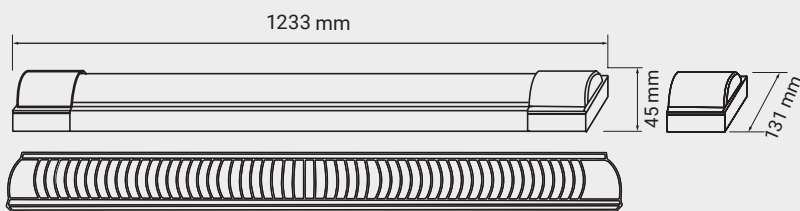

délka
dížka

nížká hmotnosť
nízka hmotnosť

přizpůsobené pro
dvě trubice T8
určené pre dve
trubice T8

estetický vzhľad
estetický vzhľad

A-A++

IP20

| | Index | EAN | T8 | ↔ [cm] | ⊖ |
|--|----------|---------------|-------------|--------|------------|
| | ORO06018 | 5902533194148 | 2xLED 120cm | 123,3 | metal + PS |