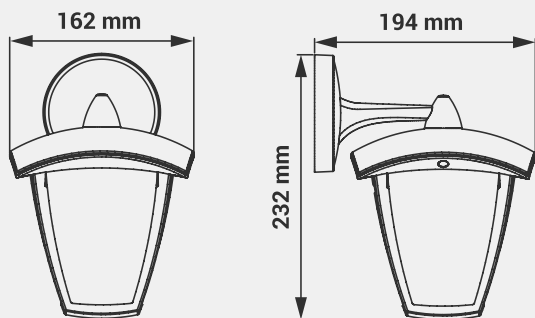

WENA E27

	Index	P [W]	
WENA E27	ORO10033	1xE27 60W GLS	1xE27 10W LED

Produkt sprzedawany bez źródła światła LED / Product does not include LED light source
 Produkt kompatybilny z E27 / Product compatible with E27