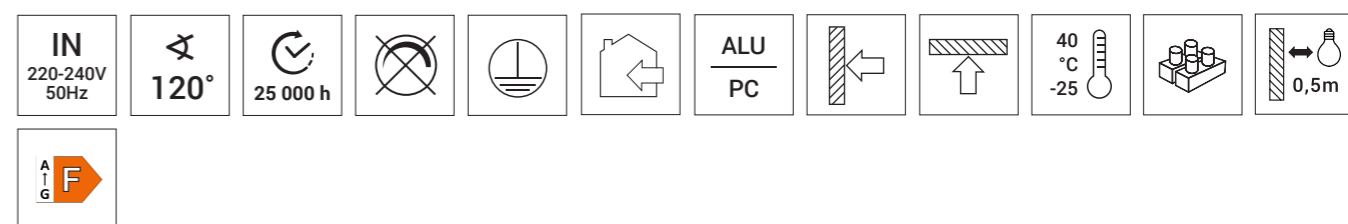

Index	Name	EAN	Pon [W]	Φmod [lm]	Φ360° [lm]	CCT [K]	L x W x H [mm]		
ORO26030	ORO-ORION-60W-DW	5902533199389	60	6500	3900	4000	∅ 507 x 79		1,73