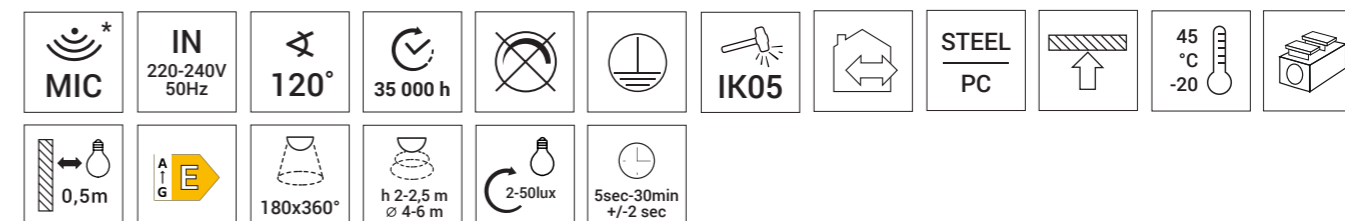

Index	Name	EAN	Pon [W]	Φmod [lm]	Φ360° [lm]	η [lm/W]	CCT [K]	L x W x H [mm]		
ORO26006	ORO-URAN-12W-DW	5902533191932	12	1400	950	79	4000	∅ 219 x 70		0,3
ORO33085	ORO-URAN-12W-DW-MIC	5901752711044	12	1400	950	79	4000	∅ 219 x 70		0,3
ORO26007	ORO-URAN-18W-DW	5902533191949	18	2100	1380	77	4000	∅ 267 x 85		0,4
ORO26008	ORO-URAN-18W-DW-MIC	5902533191956	18	2100	1380	77	4000	∅ 267 x 85		0,5
ORO26009	ORO-URAN-24W-DW	5902533193936	24	2800	1680	70	4000	∅ 306 x 95		0,5
ORO26010	ORO-URAN-24W-DW-MIC	5902533193943	24	2800	1680	70	4000	∅ 306 x 95		0,6

* Oprawa z mikrofalowym czujnikiem ruchu bez regulacji Luminaire with a microwave motion sensor without regulation
Svitidlo s mikrovlnným pohybovým senzorem bez regulácie Svitidlo s mikrovlnným snímačom pohybu bez regulácie