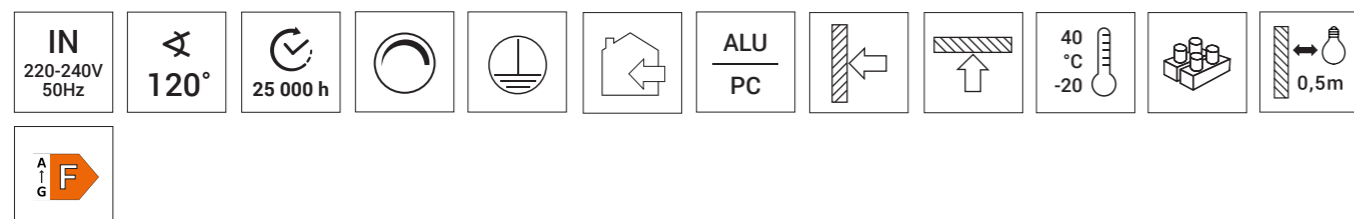

Index	Name	EAN	Pon [W]	Φmod [lm]	Φ360° [lm]	CCT [K]	L x W x H [mm]		
ORO26011	ORO-SATURN-60W-DIM	5902533193950	60	6400	3900	3000-4000-6500 	∅ 570 x 80		1,75