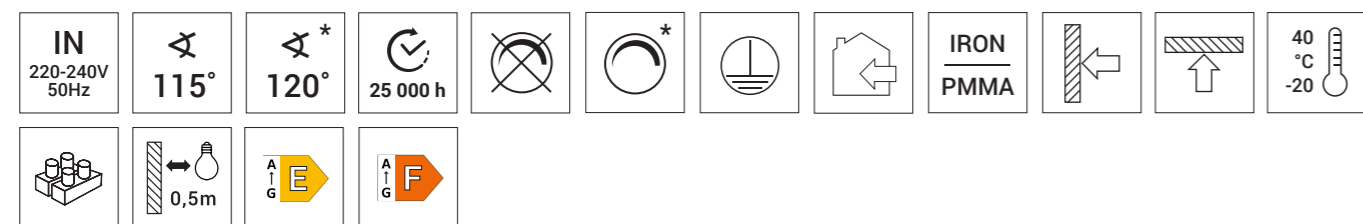

Index	Name	EAN	Pon [W]	Φmod [lm]	Φ360° [lm]	EEL	CCT [K]	L x W x H [mm]		
ORO33095	ORO-OLMO-18W-DW	5901752711228	18	2160	900	E	4000	∅ 292 x 70		0,51
ORO33096	ORO-OLMO-24W-DW	5901752711297	24	2880	1320	E	4000	∅ 340 x 70		0,58
ORO33097	ORO-OLMO-36W-DW	5901752711341	36	4320	2160	E	4000	∅ 390 x 70		0,82
ORO26021	ORO-OLMO-60W-DIM *	5902533195466	60	6400	3900	F	3000-4000-6500	∅ 491 x 78		1,77