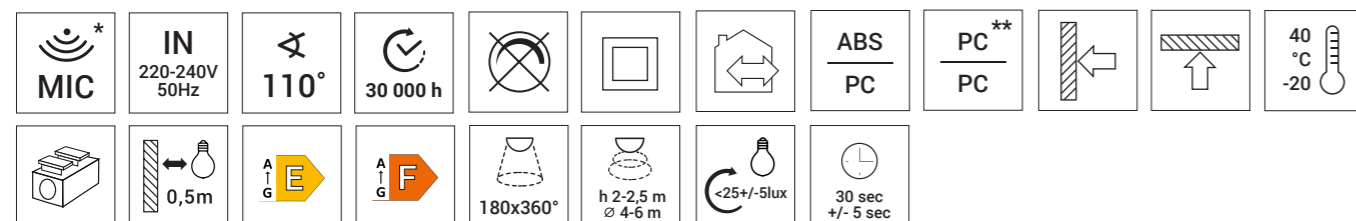

\* Oprawa z mikrofalowym czujnikiem ruchu bez regulacji Luminaire with a microwave motion sensor without regulation  
Svitidlo s mikrovlnným pohybovým senzorem bez regulácie Svitidlo s mikrovlnným snímačom pohybu bez regulácie