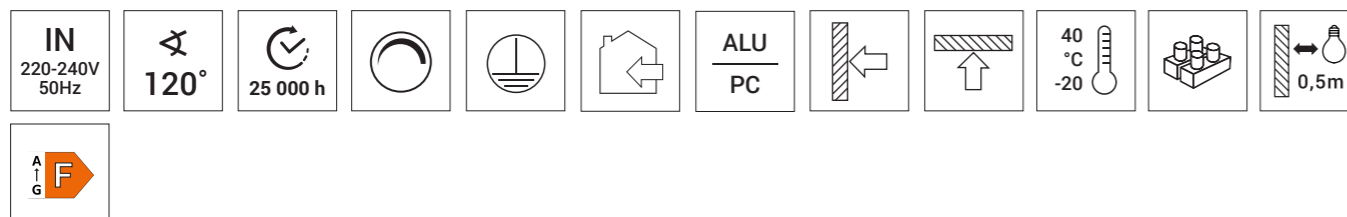

# VENUS

Index	Name	EAN	Pon [W]	Φmod [lm]	Φ360° [lm]	CCT [K]	L x W x H [mm]	🔧	📦 [kg]
ORO26012	ORO-VENUS-60W-DIM	5902533193967	60	6400	3900	3000-4000-6500	∅ 500 x 106	☐	1,53